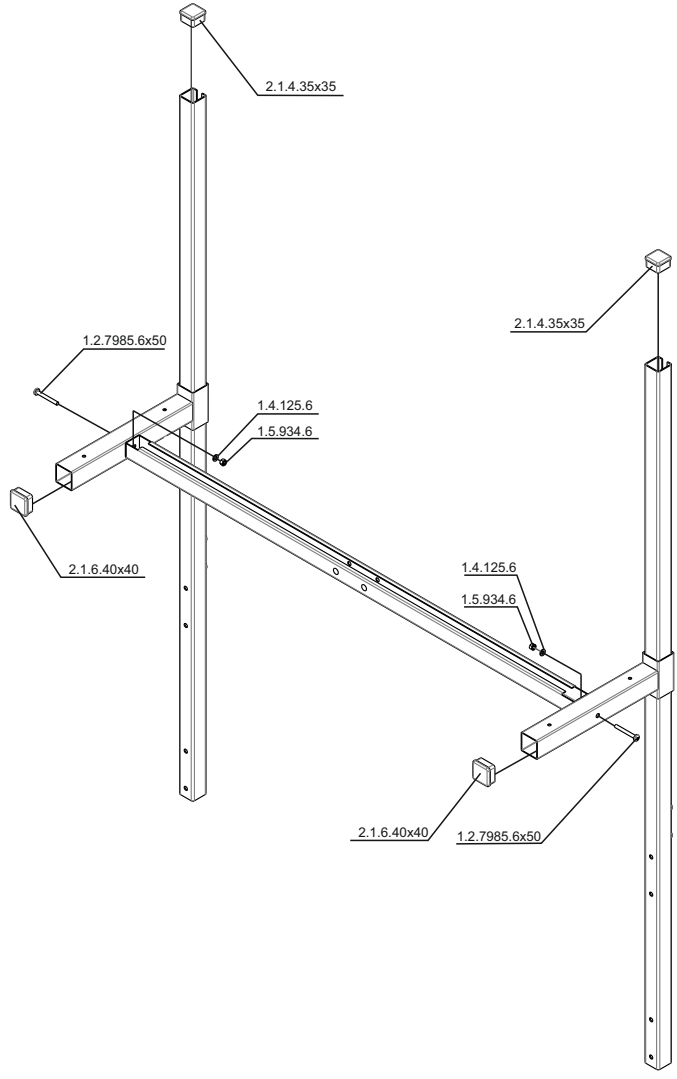

VIKING

2x
ПО-15.3.01.00

1x
ПО-XX-3.00.01

1x
ПО-XX-X.01.00

2x
3С.ХХ.00.01

2x 1.6.1.2x10 	2x 1.6.2.1x10 	6x 1.1.912.10x20 	7x 1.3.6.5x55 	6x 1.2.7985.6x50 	10x 1.4.125.6
10x 1.5.934.6 	6x 2.1.9.D8 	2x 2.1.6.40x40 	2x 2.1.4.35x35 	8x 1.2.7985.6x16 	

1/a

1/6

2

3

4

5

ESD